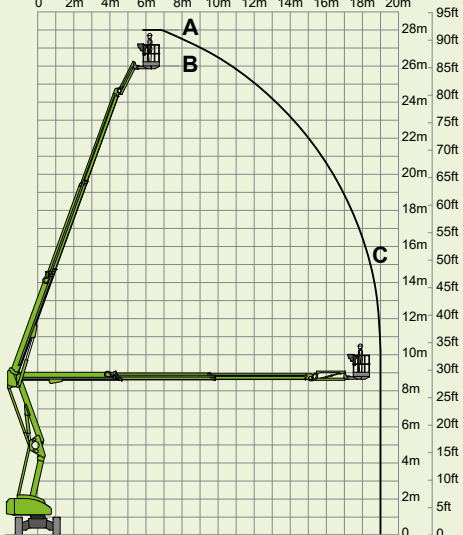

# HR28 4x4

(A) 28m  
92ft

(B) 26m  
85ft 6in

(C) 19m  
62ft

280kg  
620lbs

2.4m x 0.9m  
7ft 10in x 2ft 11in

150°

180°

(D) 2.7m  
8ft 10in

(F) 2.49m  
8ft 2in

(H) 7.3m  
23ft 11in

(J) 9.28m  
30ft 5in

4.7km/h  
3mph

5.9m  
19ft 4in

40%  
22°

14650kg  
32300lbs

Hybrid<sup>2</sup>

0 5ft 10ft 15ft 20ft 25ft 30ft 35ft 40ft 45ft 50ft 55ft 60ft 65ft  
0 2m 4m 6m 8m 10m 12m 14m 16m 18m 20m

SiOPS® Gen<sup>2</sup> Hybrid  
Niftylink®