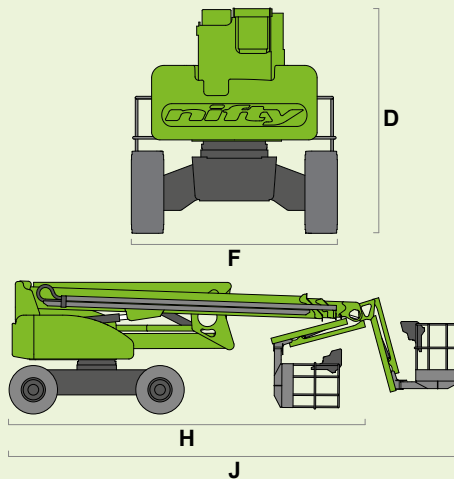

# HR28 4x4

(A) 28m  
92ft

(B) 26m  
85ft 6in

(C) 19m  
62ft

280kg  
620lbs

2.4m x 0.9m  
7ft 10in x 2ft 11in

150°

180°

(D) 2.7m  
8ft 10in

(F) 2.49m  
8ft 2in

(H) 7.3m  
23ft 11in

(J) 9.28m  
30ft 5in

4.7km/h  
3mph

5.9m  
19ft 4in

40%  
22°

14650kg  
32300lbs

Hybrid<sup>2</sup>

0 5ft 10ft 15ft 20ft 25ft 30ft 35ft 40ft 45ft 50ft 55ft 60ft 65ft  
0 2m 4m 6m 8m 10m 12m 14m 16m 18m 20m

SiOPS® Gen<sup>2</sup> Hybrid  
Niftylink®